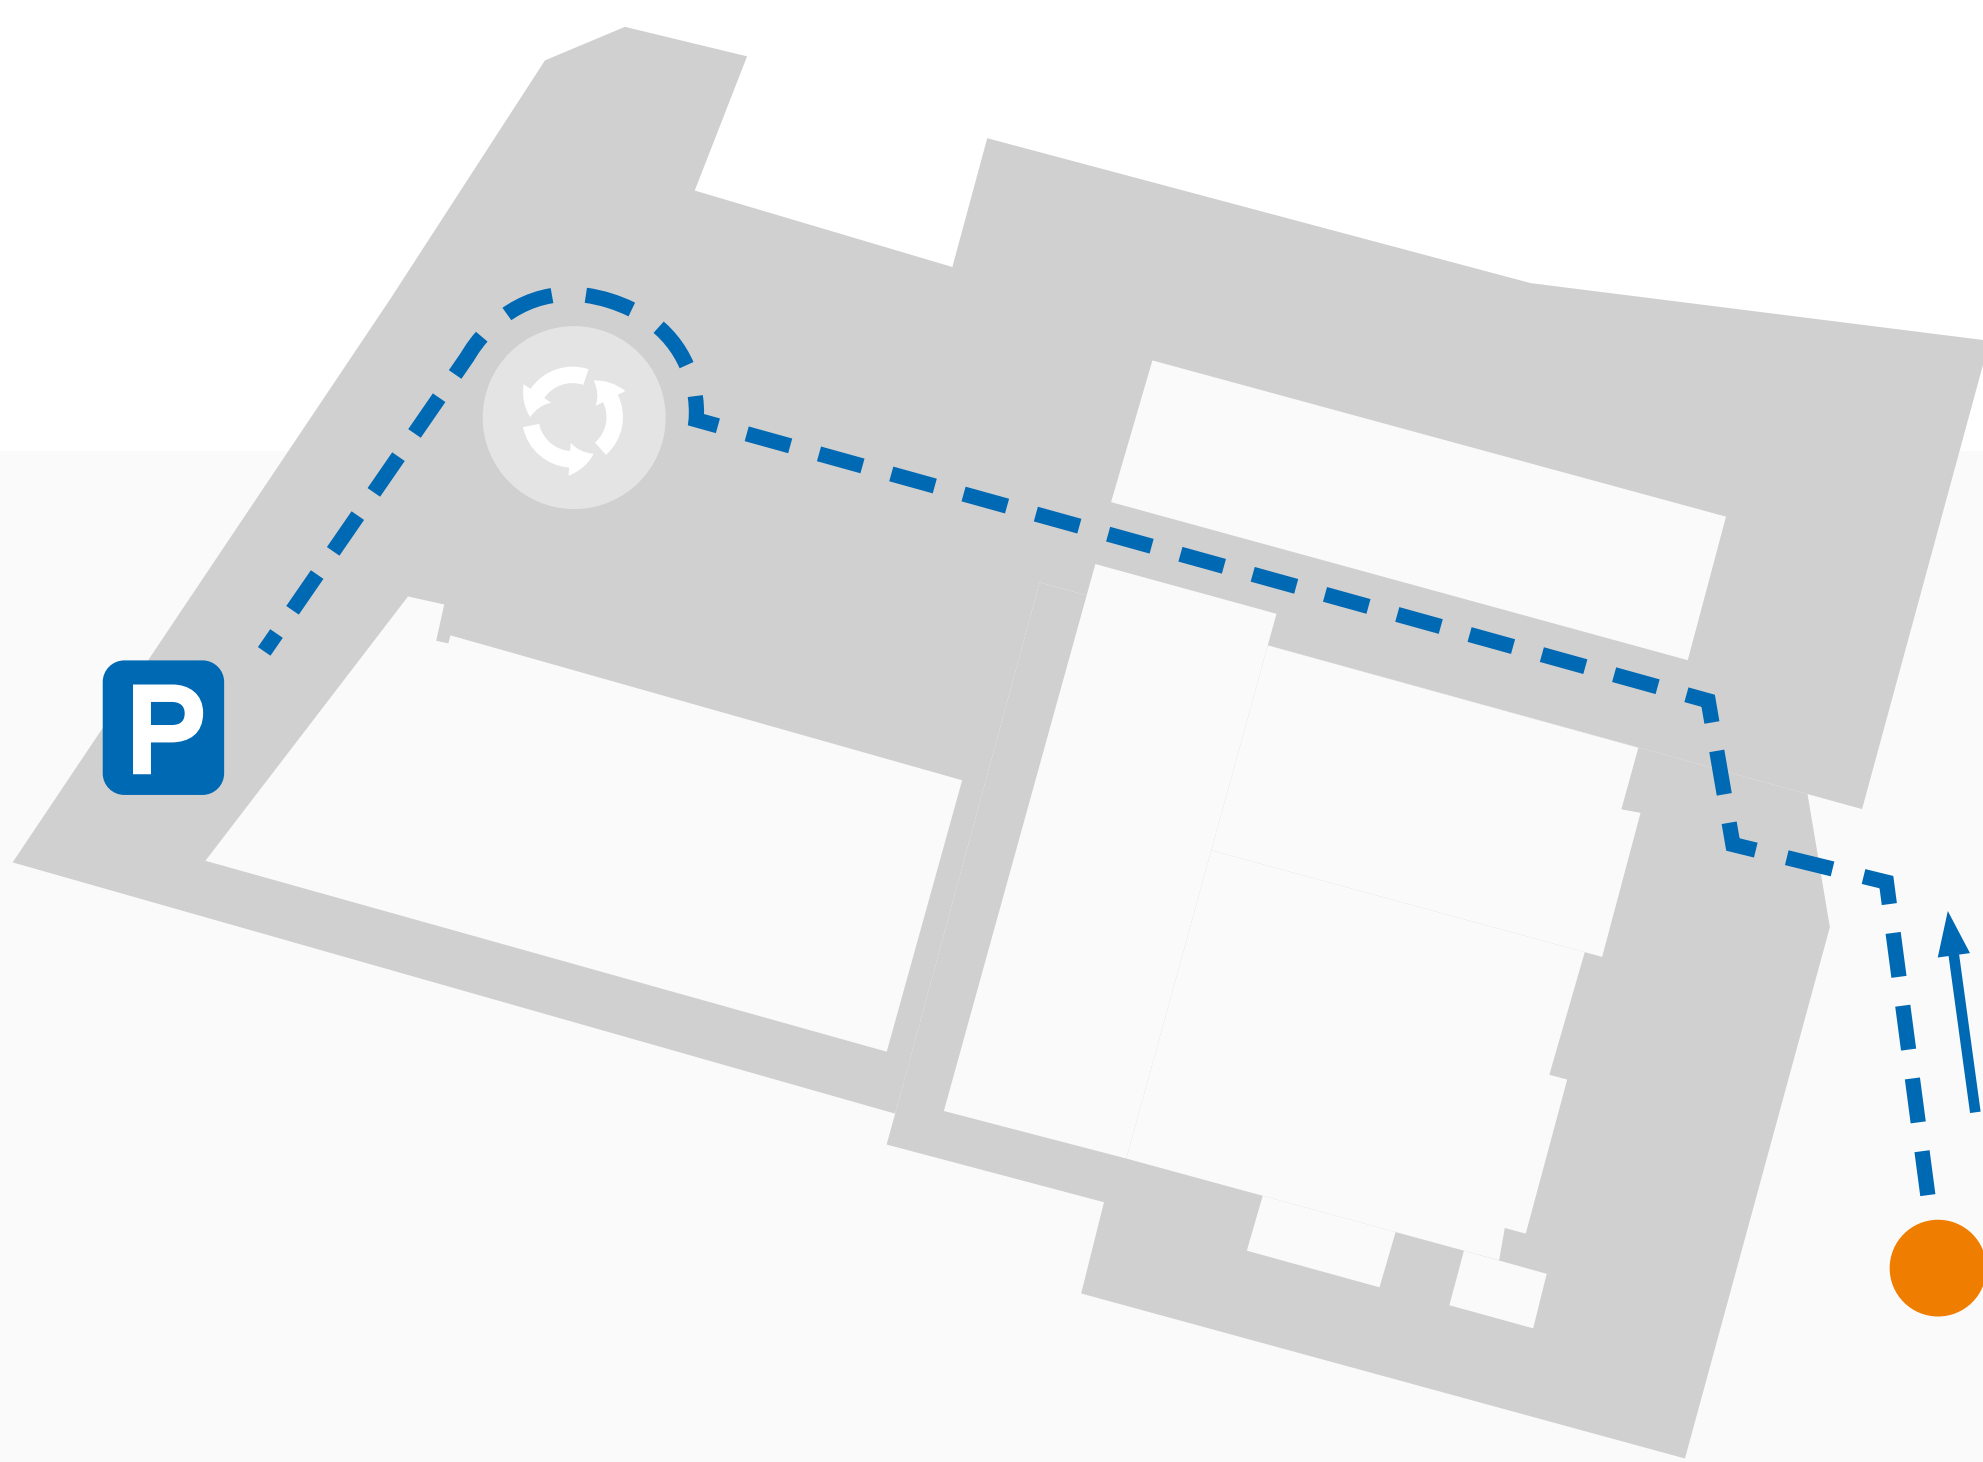

## Route vanuit Breda

Vanaf de A27 richting Utrecht

-  1 Neem afrit 17 Oosterhout-Zuid
  -  2 Sla linksaf bij de stoplichten
  -  3 Sla rechtsaf bij de stoplichten
  -  4 Sla rechtsaf op de rotonde
  -  5 Sla linksaf het Industrieterrein Everdenberg op
-  Aan het einde van de weg is de toegangsweg tot de Van Es Group

### Autonavigatie: Everdenberg 15

Voor het gebruik van autonavigatie dient het adres Everdenberg 15 ingevoerd te worden. De navigatie leidt vervolgens tot aan de ingang van het terrein. Volg daarna de bewegwijzering voor parkeren.