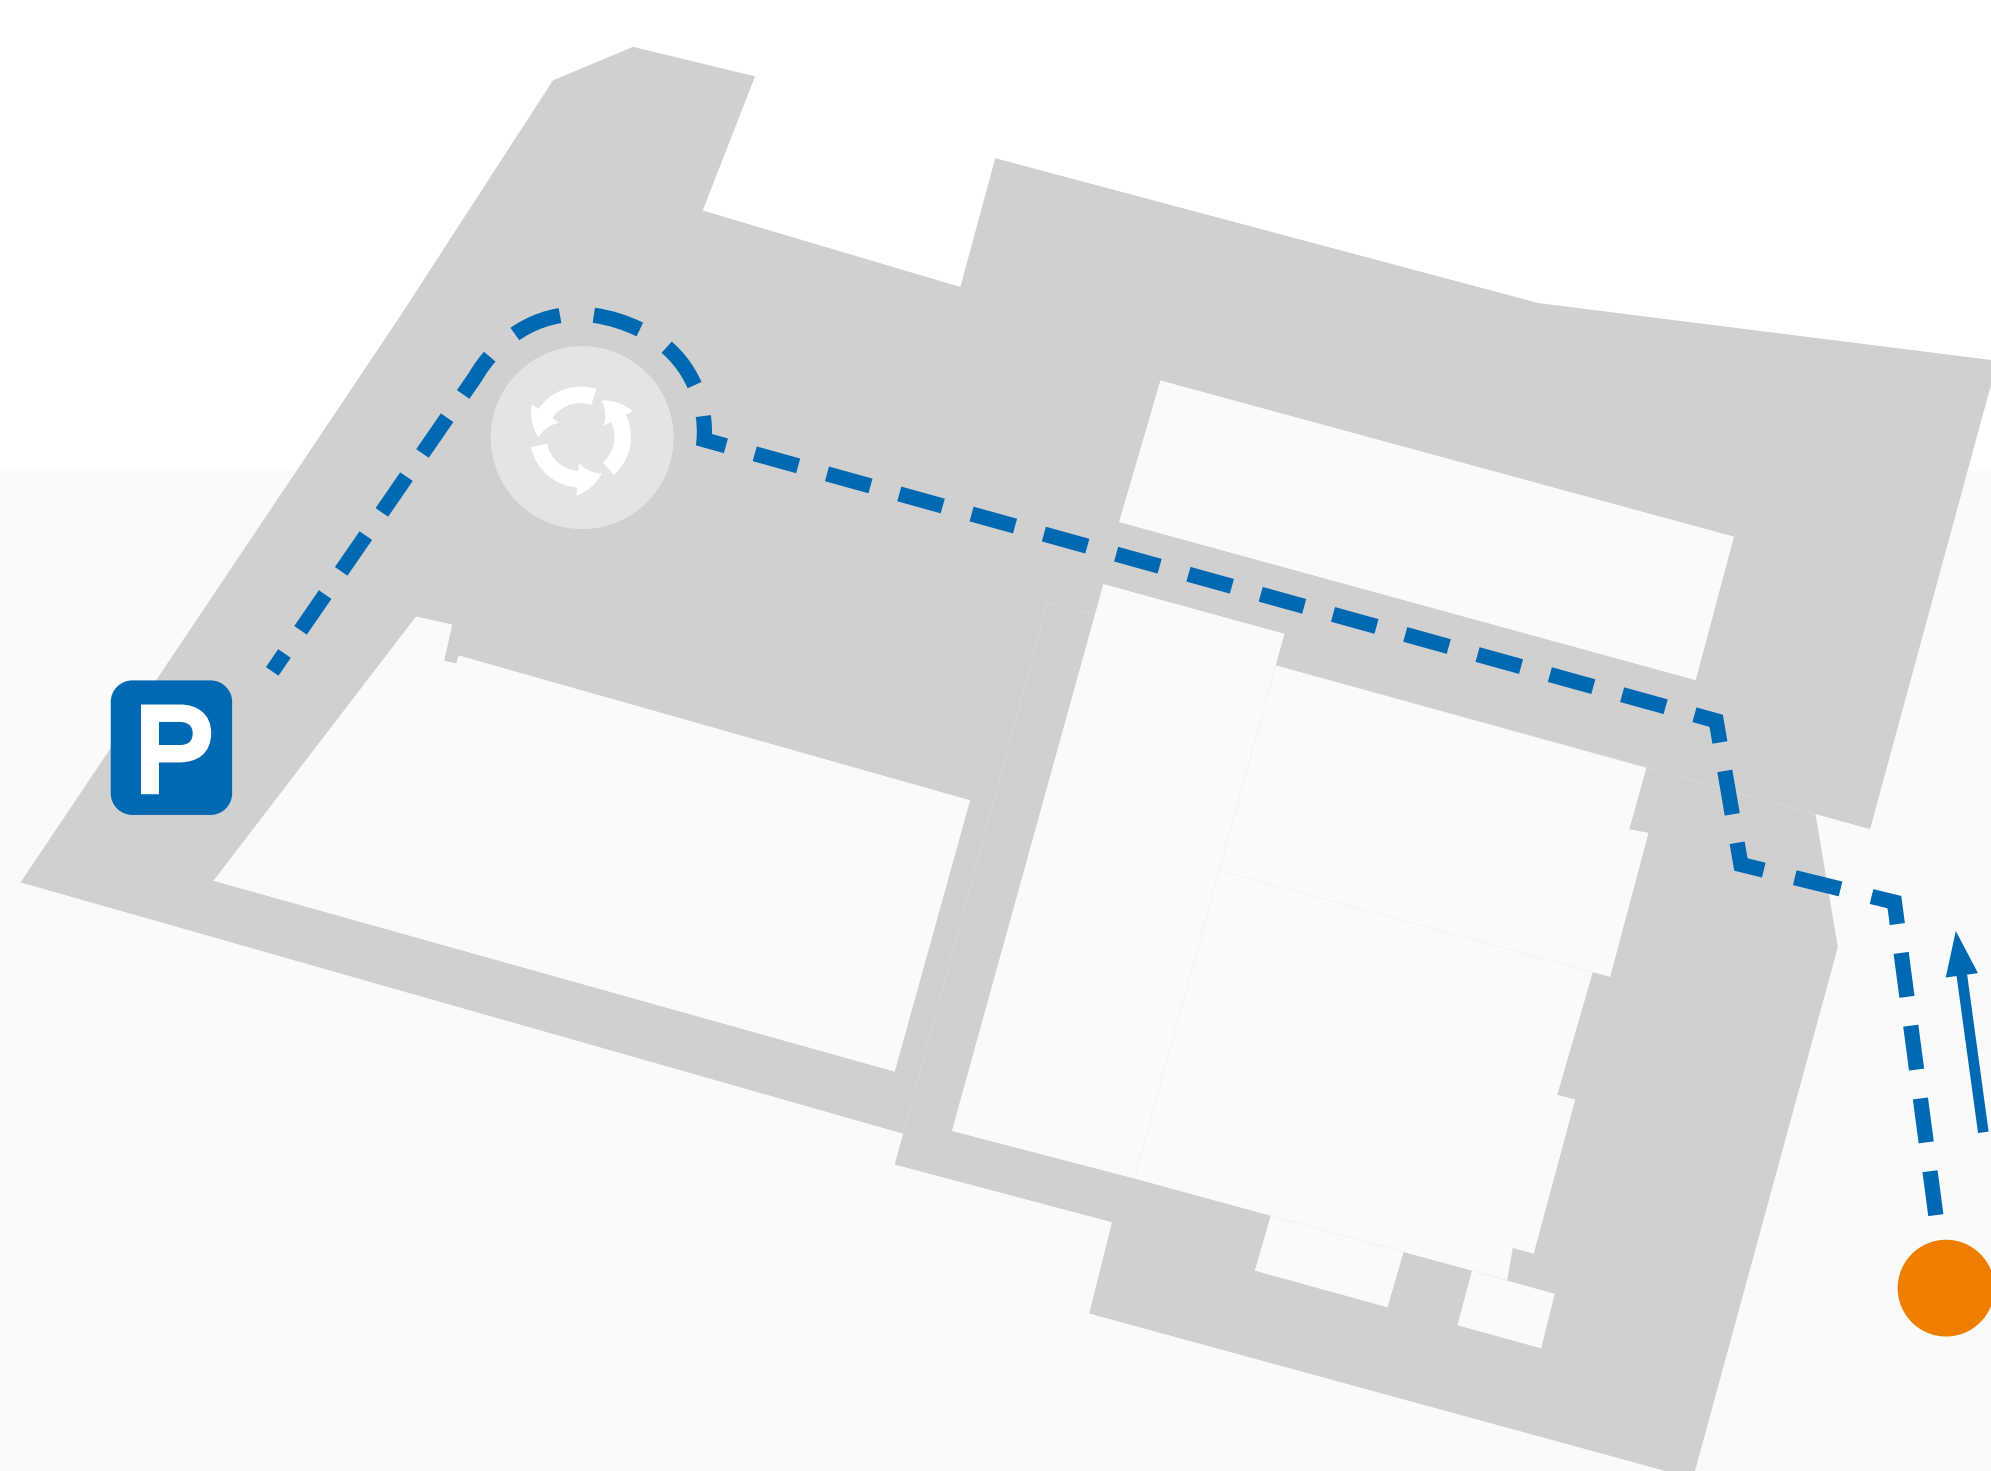

## Routebeschrijving Everdenberg 17

## Route vanuit Utrecht

Vanaf de A27 richting Breda

-  1 Neem afrit 18 Oosterhout-Oost
  -  2 Sla linksaf bij de stoplichten
  -  3 Sla linksaf het Industrieterrein Everdenberg op
-  Aan het einde van de weg is de toegangsweg tot de Van Es Group

### Autonavigatie: Everdenberg 15

Voor het gebruik van autonavigatie dient het adres Everdenberg 15 ingevoerd te worden. De navigatie leidt vervolgens tot aan de ingang van het terrein. Volg daarna de bewegwijzering voor parkeren.